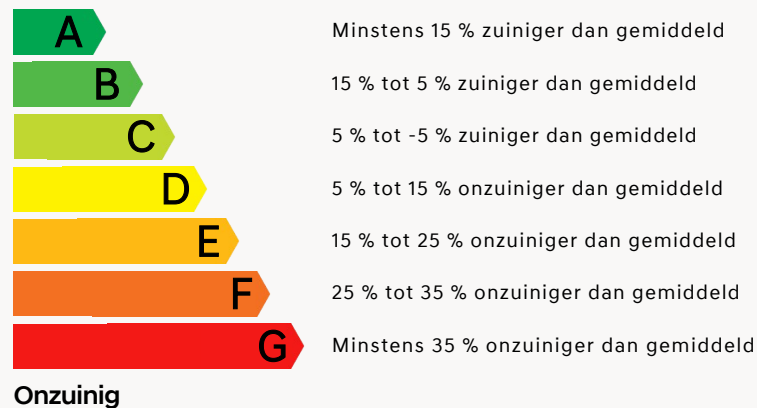

BPM apart vermeld op factuur

Op alle verkoopfacturen voor personenauto's en motorrijwielen moet altijd apart het BPM-bedrag worden vermeld. Dit geldt zowel voor de verkoop aan ondernemers als aan particulieren. Aangezien het oorspronkelijke BPM-bedrag bij latere verkoop van belang kan zijn, is het raadzaam om de factuur te bewaren.

BTW

De BPM maakt geen deel uit van de heffingsgrondslag van de BTW.

Hyundai KONA - Energielabels

Om het verbruik en de CO₂-uitstoot van auto's inzichtelijk te maken, wordt in Nederland gebruikgemaakt van een relatieve indeling aan de hand van energielabels. In deze prijslijst is voor elke uitvoering aangegeven welk energielabel is toegekend.

Elk Hyundai-model is op basis van de buitenmaten (lengte en breedte) ingedeeld in een categorie. De CO₂-uitstoot en het brandstofverbruik van het model ten opzichte van het categorie gemiddelde levert de relatieve energiezuinigheid op. Deze relatieve energiezuinigheid wordt volgens onderstaande tabel uitgedrukt in het energielabel.

Gegevens brandstofverbruik

De uitstoot- en brandstofverbruikgegevens zijn gebaseerd op tests die zijn uitgevoerd volgens Europese Verordening 715/2007/EEG (Euro 5). Het praktijkverbruik kan afwijken en wordt beïnvloed door bijvoorbeeld het weer, de belading, het wegdek, de verkeerssituatie en de rijstijl.

Zuinig

Onzuinig