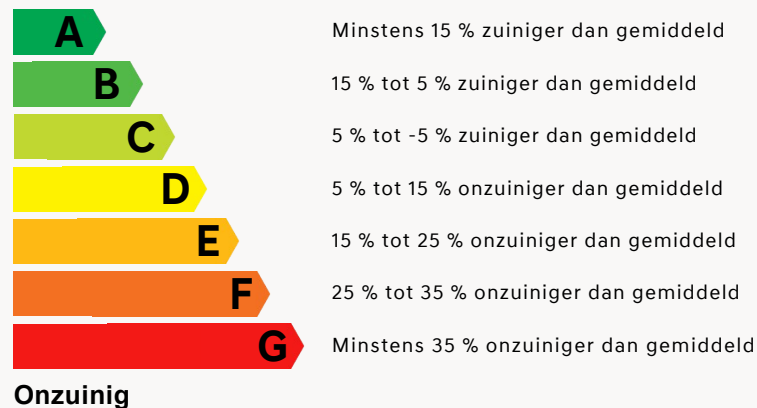

BPM apart vermeld op factuur

Op alle verkoopfacturen voor personenauto's en motorrijwielen moet altijd apart het BPM-bedrag worden vermeld. Dit geldt zowel voor de verkoop aan ondernemers als aan particulieren. Aangezien het oorspronkelijke BPM-bedrag bij latere verkoop van belang kan zijn, is het raadzaam om de factuur te bewaren.

BTW

De BPM maakt geen deel uit van de heffingsgrondslag van de BTW.

Hyundai KONA Electric - Energielabels

Om het verbruik en de CO₂-uitstoot van auto's inzichtelijk te maken, wordt in Nederland gebruikgemaakt van een relatieve indeling aan de hand van energielabels. In deze prijslijst is voor elke uitvoering aangegeven welk energielabel is toegekend.

Elk Hyundai-model is op basis van de buitenmaten (lengte en breedte) ingedeeld in een categorie. De CO₂-uitstoot en het brandstofverbruik van het model ten opzichte van het categorie gemiddelde levert de relatieve energiezuinigheid op. Deze relatieve energiezuinigheid wordt volgens onderstaande tabel uitgedrukt in het energielabel.

Gegevens brandstofverbruik

De uitstoot- en brandstofverbruikgegevens zijn gebaseerd op tests die zijn uitgevoerd volgens Europese Verordening 715/2007/EEG (Euro 5). Het praktijkverbruik kan afwijken en wordt beïnvloed door bijvoorbeeld het weer, de belading, het wegdek, de verkeerssituatie en de rijstijl.

Zuinig

Onzuinig